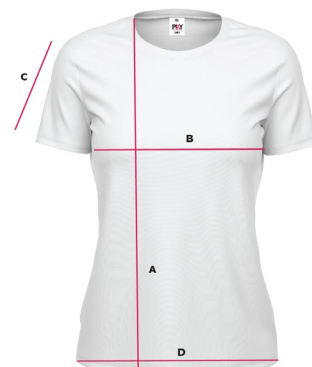

TABULKA VELIKOSTÍ

Tričko Unisex 160g PIXY Premium

	<i>délka</i>	<i>šířka</i>	<i>rukáv</i>
*	A	B	C
S	68	48	17
M	71	51	18
L	73	54	19
XL	75	57	20
XXL	77	60	20
XXXL	79	64	21

Tričko Dámské 160g PIXY Lady

	<i>délka</i>	<i>šířka</i>	<i>rukáv</i>
*	A	B	C
S	60	39	14
M	62	42	14
L	64	45	15
XL	66	48	15
XXL	68	51	16
		D (+2cm)	

Mikina Unisex 260g PIXY Hoodie

	<i>délka</i>	<i>šířka</i>	<i>rukáv</i>
*	A	B	C
S	69	52	58
M	72	55	61
L	74	58	65
XL	76	61	67
XXL	78	64	69
XXXL	80	87	71

Polokošile Unisex 200g PIXY Polo

	<i>délka</i>	<i>šířka</i>	<i>rukáv</i>
*	A	B	C
S	69	48	17
M	72	51	18
L	74	54	19
XL	76	57	20
XXL	78	60	20
XXXL	80	62	21

Rozměry se z výroby mohou výjimečně lišit o 5-7%.

TABULKA VELIKOSTÍ

Dětské tričko 160g PIXY Kids

	<i>délka</i>	<i>šířka</i>	<i>rukáv</i>
*	A	B	C
104 (3-4 roky)	42	31	12
116 (5-6 let)	47	35	13
128 (7-8 let)	52	39	14
140 (9-11 let)	56	43	15
152 (12-14 let)	62	46	16

Rozměry se z výroby mohou výjimečně lišit o 5-7%.