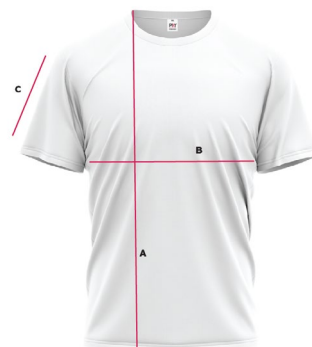

TABULKA VELIKOSTÍ

Tričko Unisex 160g PIXY Premium

	<i>délka</i>	<i>šířka</i>	<i>rukáv</i>
*	A	B	C
S	68	48	17
M	71	51	18
L	73	54	19
XL	75	57	20
XXL	77	60	20
XXXL	79	64	21

Tričko Dámské 160g PIXY Lady

	<i>délka</i>	<i>šířka</i>	<i>rukáv</i>
*	A	B	C
S	60	39	14
M	62	42	14
L	64	45	15
XL	66	48	15
XXL	68	51	16
		D (+2cm)	

Mikina Unisex 260g PIXY Hoodie

	<i>délka</i>	<i>šířka</i>	<i>rukáv</i>
*	A	B	C
S	69	52	58
M	72	55	61
L	74	58	65
XL	76	61	67
XXL	78	64	69
XXXL	80	87	71

Polokošile Unisex 200g PIXY Polo

	<i>délka</i>	<i>šířka</i>	<i>rukáv</i>
*	A	B	C
S	69	48	17
M	72	51	18
L	74	54	19
XL	76	57	20
XXL	78	60	20
XXXL	80	62	21

Rozměry se z výroby mohou výjimečně lišit o 5-7%.

TABULKA VELIKOSTÍ

Dětské tričko 160g PIXY Kids

	<i>délka</i>	<i>šířka</i>	<i>rukáv</i>
*	A	B	C
104 (3-4 roky)	42	31	12
116 (5-6 let)	47	35	13
128 (7-8 let)	52	39	14
140 (9-11 let)	56	43	15
152 (12-14 let)	62	46	16

Rozměry se z výroby mohou výjimečně lišit o 5-7%.