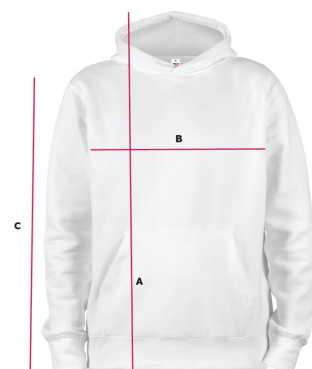

TABULKA VELIKOSTÍ

Tričko Unisex 160g PIXY Premium

	<i>délka</i>	<i>šířka</i>	<i>rukáv</i>
*	A	B	C
S	68	48	17
M	71	51	18
L	73	54	19
XL	75	57	20
XXL	77	60	20
XXXL	79	64	21

Tričko Dámské 160g PIXY Lady

	<i>délka</i>	<i>šířka</i>	<i>rukáv</i>
*	A	B	C
S	60	39	14
M	62	42	14
L	64	45	15
XL	66	48	15
XXL	68	51	16
		D (+2cm)	

Mikina Unisex 260g PIXY Hoodie

	<i>délka</i>	<i>šířka</i>	<i>rukáv</i>
*	A	B	C
S	69	52	58
M	72	55	61
L	74	58	65
XL	76	61	67
XXL	78	64	69
XXXL	80	87	71

Polokošile Unisex 200g PIXY Polo

	<i>délka</i>	<i>šířka</i>	<i>rukáv</i>
*	A	B	C
S	69	48	17
M	72	51	18
L	74	54	19
XL	76	57	20
XXL	78	60	20
XXXL	80	62	21

Rozměry se z výroby mohou výjimečně lišit o 5-7%.

TABULKA VELIKOSTÍ

Dětské tričko 160g PIXY Kids

	<i>délka</i>	<i>šířka</i>	<i>rukáv</i>
*	A	B	C
104 (3-4 roky)	42	31	12
116 (5-6 let)	47	35	13
128 (7-8 let)	52	39	14
140 (9-11 let)	56	43	15
152 (12-14 let)	62	46	16

Rozměry se z výroby mohou výjimečně lišit o 5-7%.