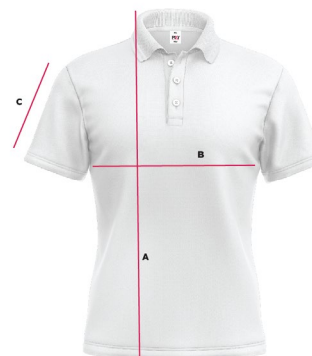

TABULKA VELIKOSTÍ

Tričko Unisex 160g PIXY Premium

	<i>délka</i>	<i>šířka</i>	<i>rukáv</i>
*	A	B	C
S	68	48	17
M	71	51	18
L	73	54	19
XL	75	57	20
XXL	77	60	20
XXXL	79	64	21

Tričko Dámské 160g PIXY Lady

	<i>délka</i>	<i>šířka</i>	<i>rukáv</i>
*	A	B	C
S	60	39	14
M	62	42	14
L	64	45	15
XL	66	48	15
XXL	68	51	16
		D (+2cm)	

Mikina Unisex 260g PIXY Hoodie

	<i>délka</i>	<i>šířka</i>	<i>rukáv</i>
*	A	B	C
S	69	52	58
M	72	55	61
L	74	58	65
XL	76	61	67
XXL	78	64	69
XXXL	80	87	71

Polokošile Unisex 200g PIXY Polo

	<i>délka</i>	<i>šířka</i>	<i>rukáv</i>
*	A	B	C
S	69	48	17
M	72	51	18
L	74	54	19
XL	76	57	20
XXL	78	60	20
XXXL	80	62	21

Rozměry se z výroby mohou výjimečně lišit o 5-7%.

TABULKA VELIKOSTÍ

Dětské tričko 160g PIXY Kids

	<i>délka</i>	<i>šířka</i>	<i>rukáv</i>
*	A	B	C
104 (3-4 roky)	42	31	12
116 (5-6 let)	47	35	13
128 (7-8 let)	52	39	14
140 (9-11 let)	56	43	15
152 (12-14 let)	62	46	16

Rozměry se z výroby mohou výjimečně lišit o 5-7%.