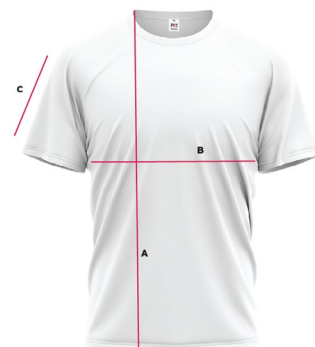

TABULKA VELIKOSTÍ

Tričko Unisex 160g PIXY Premium

	<i>délka</i>	<i>šířka</i>	<i>rukáv</i>
*	A	B	C
S	68	48	17
M	71	51	18
L	73	54	19
XL	75	57	20
XXL	77	60	20
XXXL	79	64	21

Tričko Dámské 160g PIXY Lady

	<i>délka</i>	<i>šířka</i>	<i>rukáv</i>
*	A	B	C
S	60	39	14
M	62	42	14
L	64	45	15
XL	66	48	15
XXL	68	51	16
		D (+2cm)	

Mikina Unisex 260g PIXY Hoodie

	<i>délka</i>	<i>šířka</i>	<i>rukáv</i>
*	A	B	C
S	69	52	58
M	72	55	61
L	74	58	65
XL	76	61	67
XXL	78	64	69
XXXL	80	87	71

Polokošile Unisex 200g PIXY Polo

	<i>délka</i>	<i>šířka</i>	<i>rukáv</i>
*	A	B	C
S	69	48	17
M	72	51	18
L	74	54	19
XL	76	57	20
XXL	78	60	20
XXXL	80	62	21

Rozměry se z výroby mohou výjimečně lišit o 5-7%.