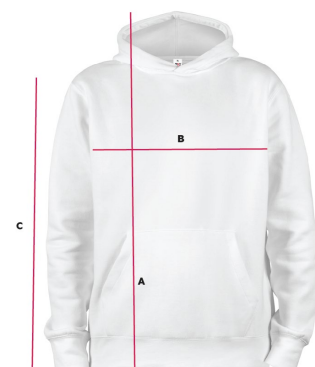

TABULKA VELIKOSTÍ

Tričko Unisex 160g PIXY Premium

	<i>délka</i>	<i>šířka</i>	<i>rukáv</i>
*	A	B	C
S	68	48	17
M	71	51	18
L	73	54	19
XL	75	57	20
XXL	77	60	20
XXXL	79	64	21

Tričko Dámské 160g PIXY Lady

	<i>délka</i>	<i>šířka</i>	<i>rukáv</i>
*	A	B	C
S	60	39	14
M	62	42	14
L	64	45	15
XL	66	48	15
XXL	68	51	16
		D (+2cm)	

Mikina Unisex 260g PIXY Hoodie

	<i>délka</i>	<i>šířka</i>	<i>rukáv</i>
*	A	B	C
S	69	52	58
M	72	55	61
L	74	58	65
XL	76	61	67
XXL	78	64	69
XXXL	80	87	71

Polokošile Unisex 200g PIXY Polo

	<i>délka</i>	<i>šířka</i>	<i>rukáv</i>
*	A	B	C
S	69	48	17
M	72	51	18
L	74	54	19
XL	76	57	20
XXL	78	60	20
XXXL	80	62	21

Rozměry se z výroby mohou výjimečně lišit o 5-7%.