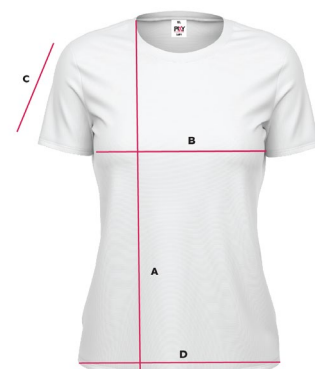

TABULKA VELIKOSTÍ

Tričko Unisex 160g PIXY Premium

	<i>délka</i>	<i>šířka</i>	<i>rukáv</i>
*	A	B	C
S	68	48	17
M	71	51	18
L	73	54	19
XL	75	57	20
XXL	77	60	20
XXXL	79	64	21

Tričko Dámské 160g PIXY Lady

	<i>délka</i>	<i>šířka</i>	<i>rukáv</i>
*	A	B	C
S	60	39	14
M	62	42	14
L	64	45	15
XL	66	48	15
XXL	68	51	16
		D (+2cm)	

Mikina Unisex 260g PIXY Hoodie

	<i>délka</i>	<i>šířka</i>	<i>rukáv</i>
*	A	B	C
S	69	52	58
M	72	55	61
L	74	58	65
XL	76	61	67
XXL	78	64	69
XXXL	80	87	71

Polokošile Unisex 200g PIXY Polo

	<i>délka</i>	<i>šířka</i>	<i>rukáv</i>
*	A	B	C
S	69	48	17
M	72	51	18
L	74	54	19
XL	76	57	20
XXL	78	60	20
XXXL	80	62	21

Rozměry se z výroby mohou výjimečně lišit o 5-7%.